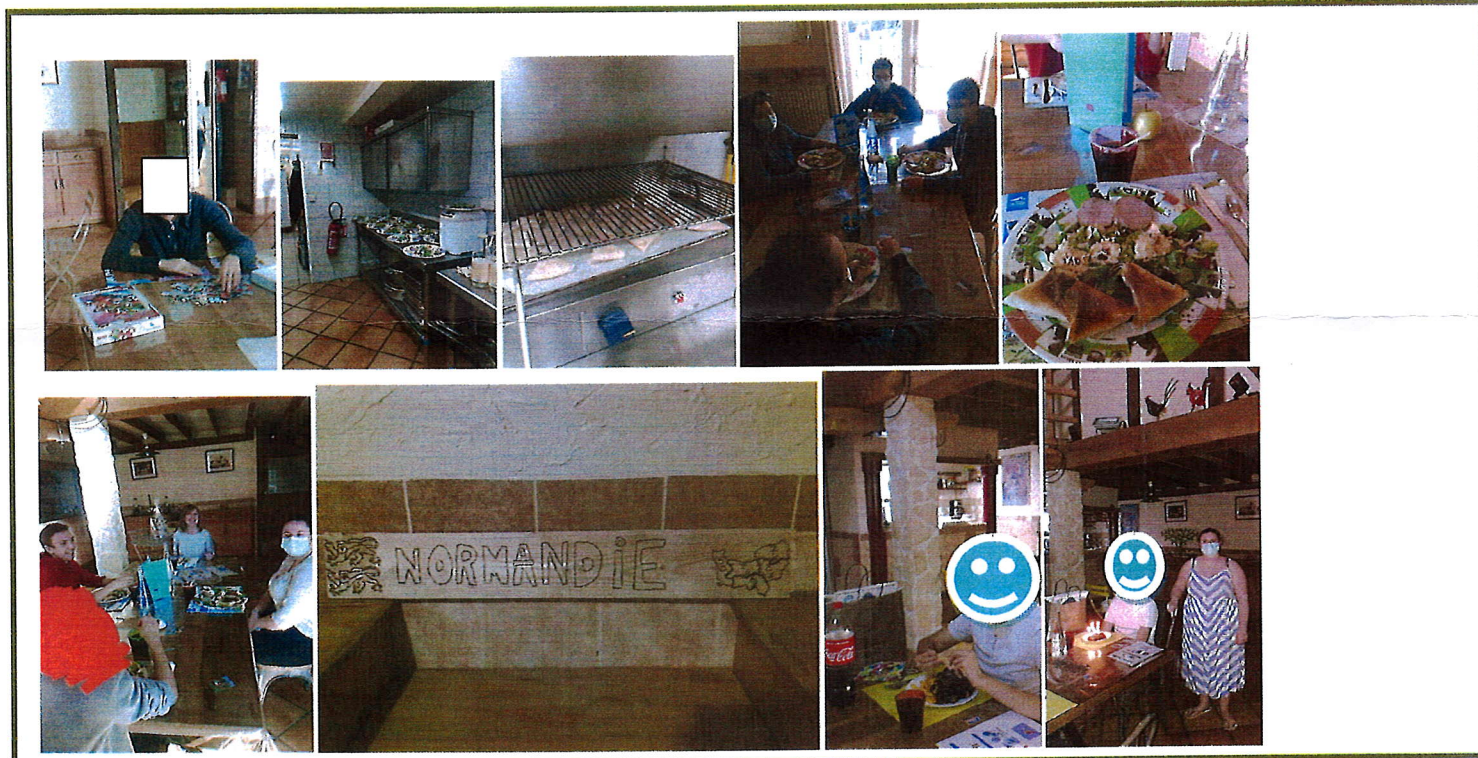

La Newsletter du P'tit Cocorico

N° 12

Mars

2021

Faits marquants du mois :

Vacance pour les jeunes de l'IME.

Deuxième semaine de vacances :

*Activité yoga avec Angélique.

*Activité préparée par Tina-Rose pour Nicolas et Belinda.

*Atelier cuisine pour Antoine et Jennifer avec Justine.

*Semaine + repas sur le thème de la Normandie.

Rentrée scolaire pour tout le monde.

Suivi de L'ACTUALITE « COVID »

Stage Mattéo du 15 au 31 Mars « Net Nettoyage ».

Anniv' Nicolas repas « Moules Frites ».

Fête et anniversaire :

- Anniversaire Eloi
- Fête Anastasia
- Fête Justine
- Anniversaire Nicolas

Lieu de vie « La Ferme de Sorel »
22, sente Sorel – 60460 Précy sur Oise
Tel : 03.44.24.74.16 Fax : 03.44.27.45.51
E-Mail : fermedesorel.association@wanadoo.fr